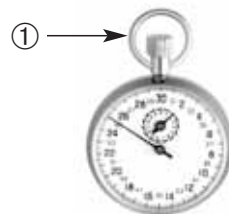

<b>Kat. Nr.</b>	<b>38.1021</b>	<b>38.1022</b>
<b>Min.</b>	15 Min.	30 Min.
<b>Resolution</b>	1/10 Sec.	1/5 Sec.
<b>Funktion</b>		
<b>Start</b>	①	①
<b>Stopp</b>	①	①
<b>Reset</b>	①	②
<b>Pause</b>	---	✓
<b>Dimension</b>	Ø 50 mm	Ø 50 mm