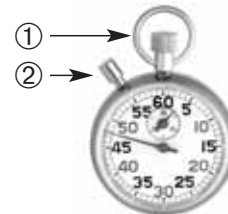

<b>Kat. Nr.</b>	<b>38.1021</b>	<b>38.1022</b>
<b>Min.</b>	15 Min.	30 Min.
<b>Resolution</b>	1/10 Sec.	1/5 Sec.
<b>Funktion</b>		
<b>Start</b>	①	①
<b>Stopp</b>	①	①
<b>Reset</b>	①	②
<b>Pause</b>	---	✓
<b>Dimension</b>	Ø 50 mm	Ø 50 mm